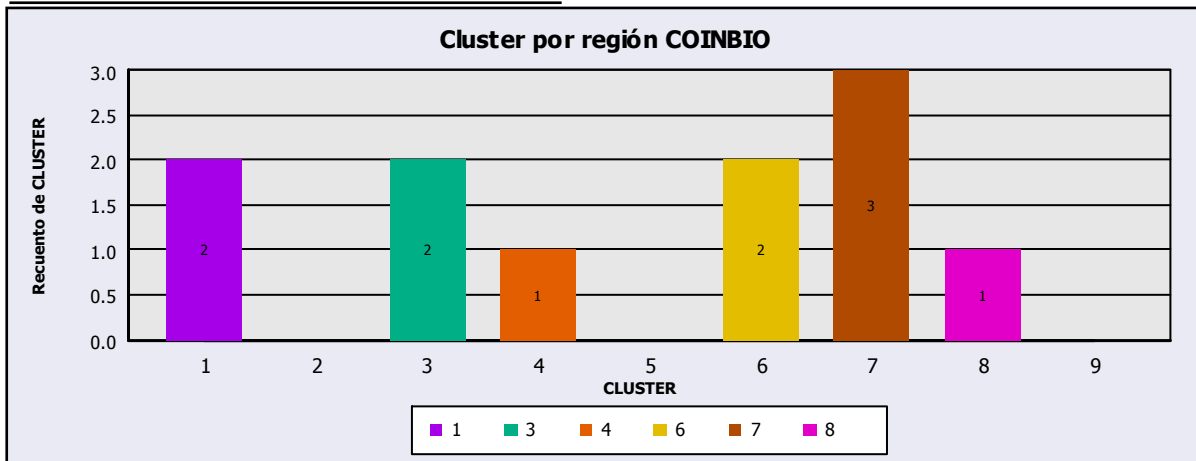

Región	Nombre del núcleo agrario	selección	CLUSTER
Guerrero - Centro	Axaxacualco	Guerrero (1)	1
Guerrero - Centro	Azinyahualco	Guerrero (1)	2
Guerrero - Costa Grande	Pantla y Anexos	Guerrero (1)	3
Guerrero - Centro	Topiltepec	Guerrero (2)	8
Guerrero - Costa Grande	Agua de Correa	Guerrero (2)	3
Guerrero - Costa Grande	Barranca de la Bandera	Guerrero (2)	5
Guerrero - Norte	Zicapa	Guerrero (2)	5
Michoacán - Costa Coalcoman	El Ticuiz	Michoacán	3
Michoacán - Meseta P'urhépecha	Santiago Angáhuán	Michoacán	7
Michoacán - Tierra Caliente	La Lajita y Palos Prietos	Michoacán	5
Michoacán - Tierra Caliente	El Algodón de Oropeo	Michoacán	5
Oaxaca - Costa	Santa Gertrudis Miramar	Oaxaca	3
Oaxaca - Istmo-Yautepec	Santa María Lachixonace	Oaxaca	1
Oaxaca - Istmo-Yautepec	Buenos Aires	Oaxaca	5
Oaxaca - Sierra Norte	Santo Domingo Cacalotepec	Oaxaca	6

Guerrero - Centro

Guerrero - Costa Chica

Guerrero - Costa Grande

Guerrero - Fuera

Guerrero - Norte

Guerrero - Tierra Caliente

Michoacán - Costa Coalcoman

Michoacán - Meseta P'urhépecha