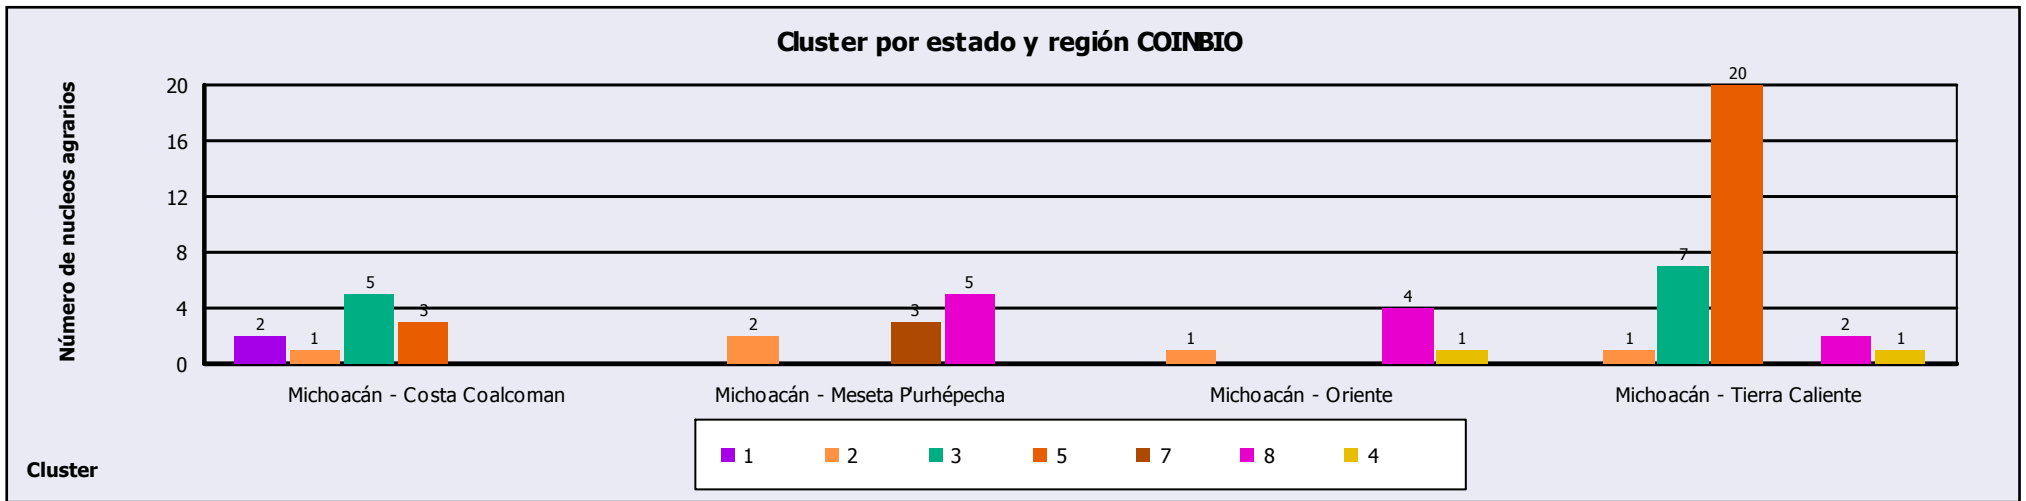

Región	Nombre del núcleo agrario	selección	CLUSTER
Guerrero - Centro	Axaxacualco	Guerrero (1)	1
Guerrero - Centro	Azinyahualco	Guerrero (1)	2
Guerrero - Costa Grande	Pantla y Anexos	Guerrero (1)	3
Guerrero - Centro	Topiltepec	Guerrero (2)	8
Guerrero - Costa Grande	Agua de Correa	Guerrero (2)	3
Guerrero - Costa Grande	Barranca de la Bandera	Guerrero (2)	5
Guerrero - Norte	Zicapa	Guerrero (2)	5
Michoacán - Costa Coalcoman	El Ticuiz	Michoacán	3
Michoacán - Meseta P'urhépecha	Santiago Angáhuán	Michoacán	7
Michoacán - Tierra Caliente	La Lajita y Palos Prietos	Michoacán	5
Michoacán - Tierra Caliente	El Algodón de Oropeo	Michoacán	5
Oaxaca - Costa	Santa Gertrudis Miramar	Oaxaca	3
Oaxaca - Istmo-Yautepec	Santa María Lachixonace	Oaxaca	1
Oaxaca - Istmo-Yautepec	Buenos Aires	Oaxaca	5
Oaxaca - Sierra Norte	Santo Domingo Cacalotepec	Oaxaca	6

Guerrero - Centro

Guerrero - Costa Chica

Guerrero - Costa Grande

Guerrero - Fuera

Guerrero - Norte

Guerrero - Tierra Caliente

Michoacán - Costa Coalcoman

Michoacán - Meseta P'urhépecha

Michoacán - Oriente

Michoacán - Tierra Caliente

Oaxaca - Costa

Oaxaca - Istmo-Yautepec

Oaxaca - Sierra Norte

Oaxaca - Valles central