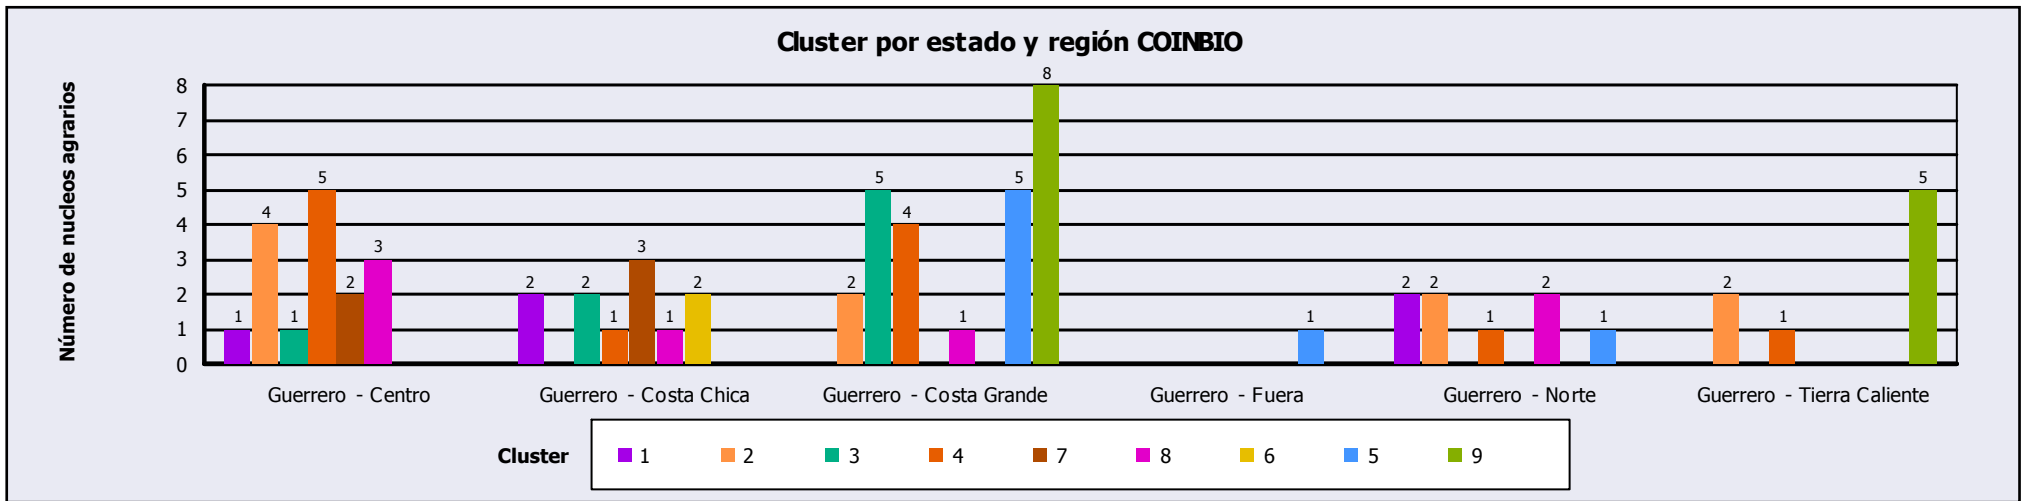

Región	Nombre del núcleo agrario	selección	CLUSTER
Guerrero - Centro	Axaxacualco	Guerrero (1)	1
Guerrero - Centro	Azinyahualco	Guerrero (1)	2
Guerrero - Costa Grande	Pantla y Anexos	Guerrero (1)	3
Guerrero - Centro	Topiltepec	Guerrero (2)	8
Guerrero - Costa Grande	Agua de Correa	Guerrero (2)	3
Guerrero - Costa Grande	Barranca de la Bandera	Guerrero (2)	5
Guerrero - Norte	Zicapa	Guerrero (2)	5
Michoacán - Costa Coalcoman	El Ticuiz	Michoacán	3
Michoacán - Meseta P'urhépecha	Santiago Angáhuán	Michoacán	7
Michoacán - Tierra Caliente	La Lajita y Palos Prietos	Michoacán	5
Michoacán - Tierra Caliente	El Algodón de Oropeo	Michoacán	5
Oaxaca - Costa	Santa Gertrudis Miramar	Oaxaca	3
Oaxaca - Istmo-Yautepec	Santa María Lachixonace	Oaxaca	1
Oaxaca - Istmo-Yautepec	Buenos Aires	Oaxaca	5
Oaxaca - Sierra Norte	Santo Domingo Cacalotepec	Oaxaca	6

Guerrero - Centro

Guerrero - Costa Chica

Guerrero - Costa Grande

Guerrero - Fuera

Guerrero - Norte

Guerrero - Tierra Caliente

Michoacán - Costa Coalcoman

Michoacán - Meseta P'urhépecha