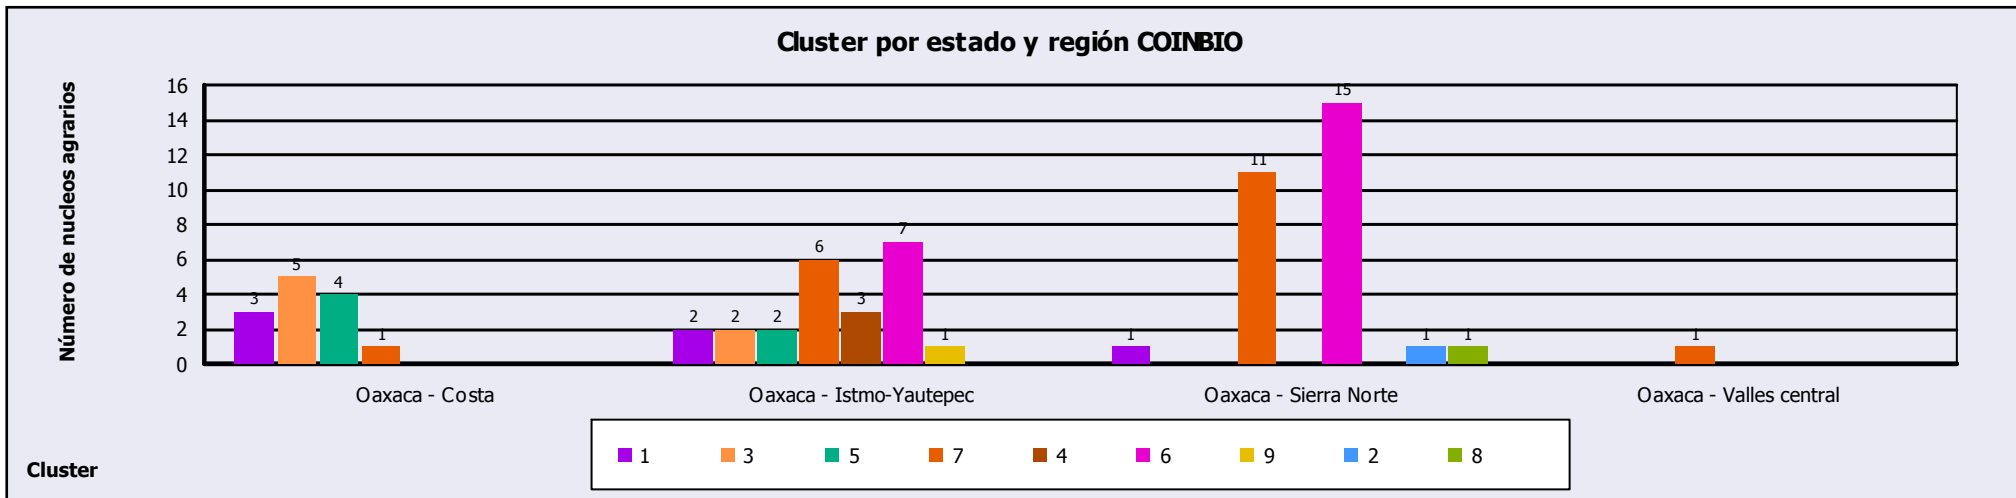

Región	Nombre del núcleo agrario	selección	CLUSTER
Guerrero - Centro	Axaxacualco	Guerrero (1)	1
Guerrero - Centro	Azinyahualco	Guerrero (1)	2
Guerrero - Costa Grande	Pantla y Anexos	Guerrero (1)	3
Guerrero - Centro	Topiltepec	Guerrero (2)	8
Guerrero - Costa Grande	Agua de Correa	Guerrero (2)	3
Guerrero - Costa Grande	Barranca de la Bandera	Guerrero (2)	5
Guerrero - Norte	Zicapa	Guerrero (2)	5
Michoacán - Costa Coalcoman	El Ticuiz	Michoacán	3
Michoacán - Meseta P'urhépecha	Santiago Angáhuán	Michoacán	7
Michoacán - Tierra Caliente	La Lajita y Palos Prietos	Michoacán	5
Michoacán - Tierra Caliente	El Algodón de Oropeo	Michoacán	5
Oaxaca - Costa	Santa Gertrudis Miramar	Oaxaca	3
Oaxaca - Istmo-Yautepec	Santa María Lachixonace	Oaxaca	1
Oaxaca - Istmo-Yautepec	Buenos Aires	Oaxaca	5
Oaxaca - Sierra Norte	Santo Domingo Cacalotepec	Oaxaca	6

Guerrero - Centro

Guerrero - Costa Chica

Guerrero - Costa Grande

Guerrero - Fuera

Guerrero - Norte

Guerrero - Tierra Caliente

Michoacán - Costa Coalcoman

Michoacán - Meseta P'urhépecha

Michoacán - Oriente

Michoacán - Tierra Caliente

Oaxaca - Costa

Oaxaca - Istmo-Yautepec

Oaxaca - Sierra Norte

Oaxaca - Valles central