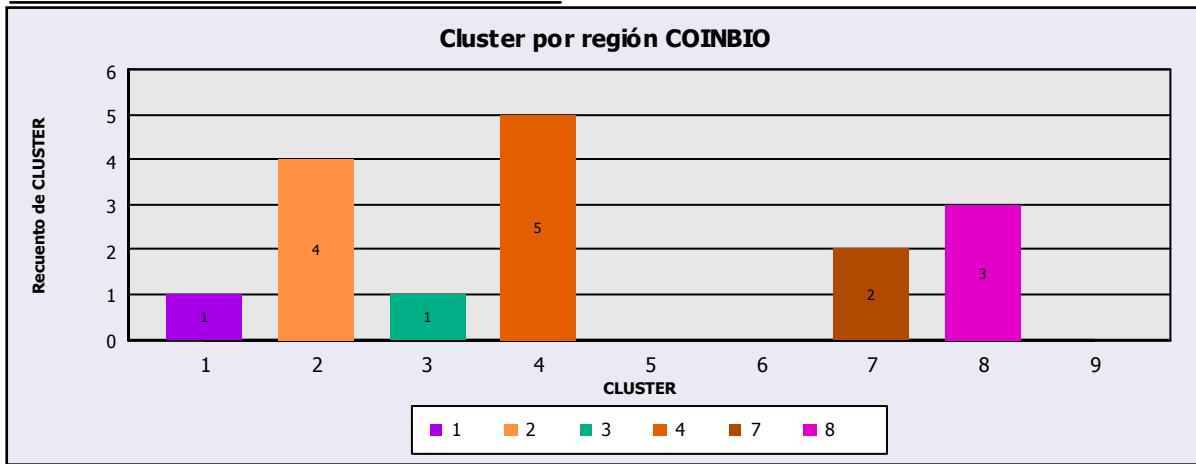

Guerrero - Centro