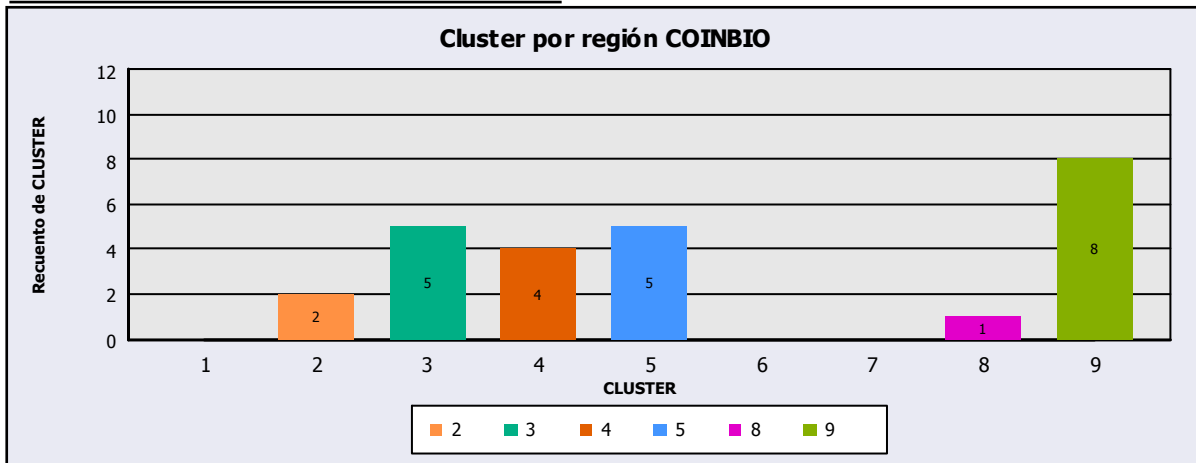

Región	Nombre del núcleo agrario	selección	CLUSTER
Guerrero - Centro	Axaxacualco	Guerrero (1)	1
Guerrero - Centro	Azinyahualco	Guerrero (1)	2
Guerrero - Costa Grande	Pantla y Anexos	Guerrero (1)	3
Guerrero - Centro	Topiltepec	Guerrero (2)	8
Guerrero - Costa Grande	Agua de Correa	Guerrero (2)	3
Guerrero - Costa Grande	Barranca de la Bandera	Guerrero (2)	5
Guerrero - Norte	Zicapa	Guerrero (2)	5
Michoacán - Costa Coalcoman	El Ticuiz	Michoacán	3
Michoacán - Meseta P'urhépecha	Santiago Angáhuán	Michoacán	7
Michoacán - Tierra Caliente	La Lajita y Palos Prietos	Michoacán	5
Michoacán - Tierra Caliente	El Algodón de Oropeo	Michoacán	5
Oaxaca - Costa	Santa Gertrudis Miramar	Oaxaca	3
Oaxaca - Istmo-Yautepec	Santa María Lachixonace	Oaxaca	1
Oaxaca - Istmo-Yautepec	Buenos Aires	Oaxaca	5
Oaxaca - Sierra Norte	Santo Domingo Cacalotepec	Oaxaca	6

Guerrero - Centro

Guerrero - Costa Chica

Guerrero - Costa Grande

Guerrero - Fuera

Guerrero - Norte

Guerrero - Tierra Caliente

Michoacán - Costa Coalcoman

Michoacán - Meseta P'urhépecha