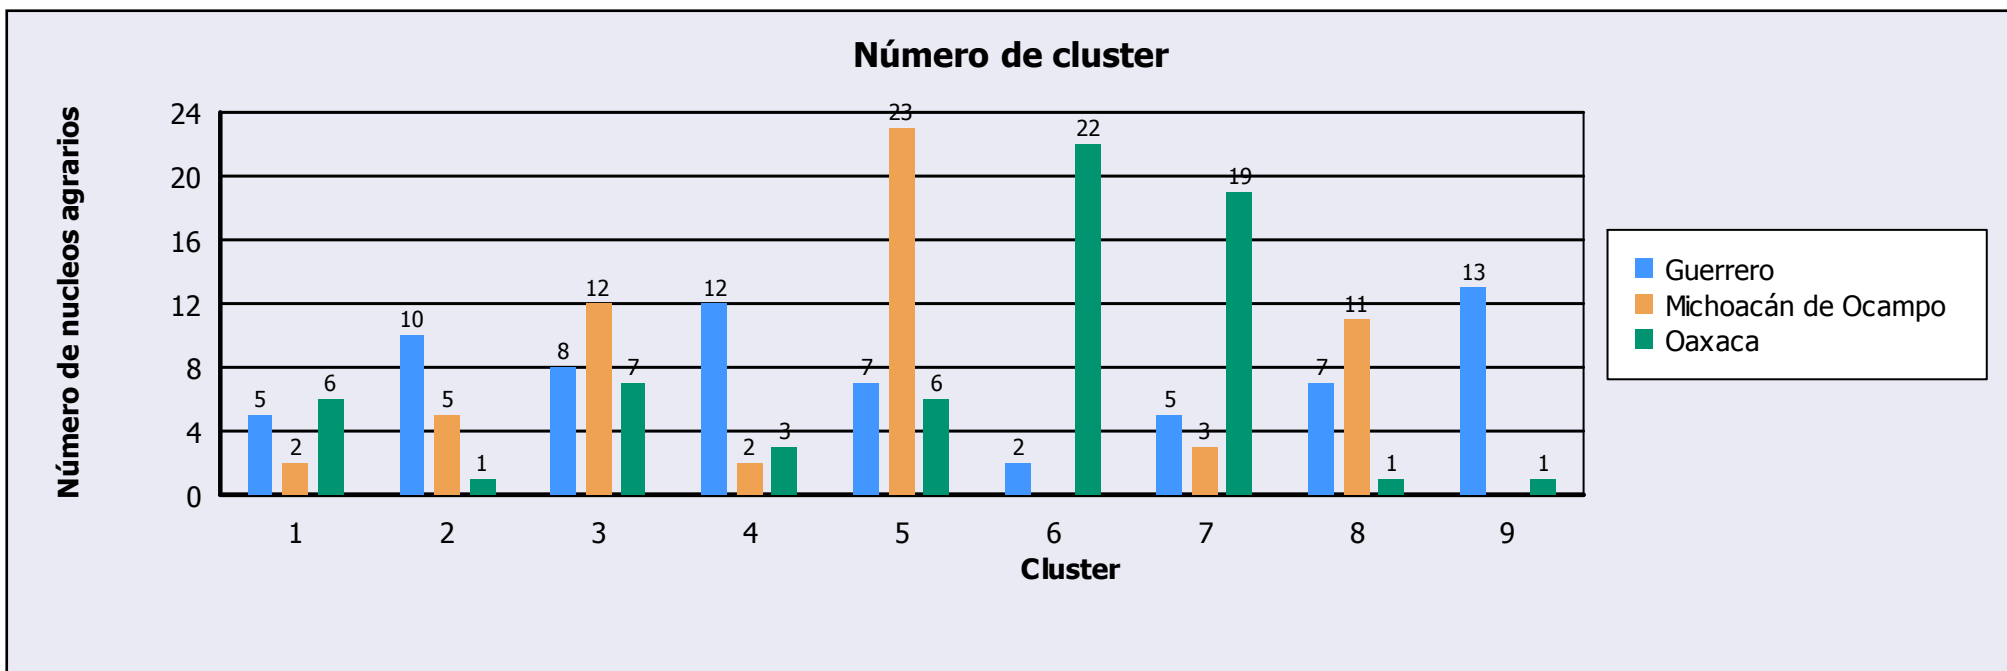

Región	Nombre del núcleo agrario	selección	CLUSTER
Guerrero - Centro	Axaxacualco	Guerrero (1)	1
Guerrero - Centro	Azinyahualco	Guerrero (1)	2
Guerrero - Costa Grande	Pantla y Anexos	Guerrero (1)	3
Guerrero - Centro	Topiltepec	Guerrero (2)	8
Guerrero - Costa Grande	Agua de Correa	Guerrero (2)	3
Guerrero - Costa Grande	Barranca de la Bandera	Guerrero (2)	5
Guerrero - Norte	Zicapa	Guerrero (2)	5
Michoacán - Costa Coalcoman	El Ticuiz	Michoacán	3
Michoacán - Meseta P'urhépecha	Santiago Angáhuán	Michoacán	7
Michoacán - Tierra Caliente	La Lajita y Palos Prietos	Michoacán	5
Michoacán - Tierra Caliente	El Algodón de Oropeo	Michoacán	5
Oaxaca - Costa	Santa Gertrudis Miramar	Oaxaca	3
Oaxaca - Istmo-Yautepec	Santa María Lachixonace	Oaxaca	1
Oaxaca - Istmo-Yautepec	Buenos Aires	Oaxaca	5
Oaxaca - Sierra Norte	Santo Domingo Cacalotepec	Oaxaca	6

Guerrero - Centro

Guerrero - Costa Chica

Guerrero - Costa Grande

Guerrero - Fuera

Guerrero - Norte

Guerrero - Tierra Caliente

Michoacán - Costa Coalcoman

Michoacán - Meseta P'urhépecha